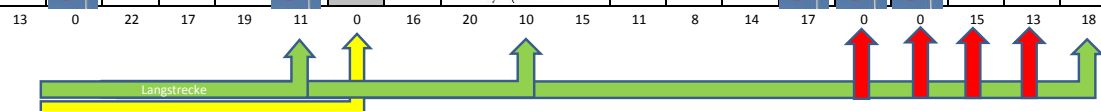

Wertung: Mittwochsregatta WVF/YCI 2017

Platz	Schiffe	S-Nr.	Typ	YS	Punkte	Wett- fahrten	Einzelwertungen																			
							10.05	17.05	24.05	31.05	07.06	14.06	21.06	28.06	05.07	12.07	19.07	26.07	02.08	09.08	16.08	23.08	30.08	06.09	13.09	23.09
1	Mayer	GER 53919	420er	115	7	7			3	1				1	3	3		1		1						
2	EQUIS	GER 424	X99	88	9	12	7		6	7	dnf			2		1		3		7	dnf			2	3	1
3	Dyvertimento	GER 33	Dynamic 35	88	10	8			2	2				3	2		dnf		7	3,5					1	
4	B. Rimmele_F	GER 277	Finn	109	13	7			1	1						dnf				2	dnf			5	4	
5	Lemo	GER 32	Diamant 3000	91	16	13	2		5	3	11			7	13,0		dnf		9		10	dnf		4	5	2
6	ONCE AGAIN	GER 4241	H-323	98	17	11	4		4	8	5			5	6		dnf		4					7	2	3
7	Happy Hour	GER 663	FC8	95	21	13	1		7	15		dnf		8	11		dnf		8	2	6	dnf			7	5
8	ChapuChapu	SUI 12	Bull 7000	94	24,5	14	9		14	13	9	dnf		6	12		dnf		6	3,5	5	dnf		15		4
9	Ehret	GER 77	Int 806	103	25	9			9	5				10		2		5			dnf		6	8	7	
10	Spätzle-Express	GER 1407	15er JK	98	26	8			6	13				4	4		dnf				3	dnf		9		
11	Serefe	GER 57	3Der SK	94	29	7			11		3				15	dnf	dnf	2						3		
12	Wild'n Very Fast	0 J70		94	33	7	6		8										5	9	dnf			8	6	
13	Ariane	GER140	First 21	111	38	12	3		10	10	12	dnf			10	5	dnf				dnf			11	10	dnf
14	Bäze	GER 256	Splinter 29	106	40	7	8		16	7	8			12	5											dnf
15	Cameo	GER 96	Avance36	94	41	12	10		13	11	16	dnf				4	dnf	11		12	dnf			10		6
16	Rainbow	GER 435	Dehya25	112	43	13	5		12	9	10	dnf			14	14		dnf		8	dnf			12	11	dnf
17	Calypso	GER 256	Milan 810	111	46	7			18	4	13				7		dnf		7							dnf
18	Calimero	? 700	Saturn 720 Sportina 700	106 114	55 59	9 11	11		20 21	13 17	14 18	dnf dnf		15 19	19		dnf		6 8	14 13	dnf dnf			14 13		dnf
19	Allgaier			114	59	11			21					15	19		dnf		8	13	dnf			14	13	dnf
20	C. Wilmers	619	RS Vareo	111	62	10	12		17	17	18	dnf			18						dnf			13	9	dnf
21	Big Sepple	GER 80	Optima	114	95	4								9	8		dnf									dnf
22	Weißer Hai	GER 420	FC8	95	98	4								13						11	dnf				12	
23	X-Dream	GER 18	X79	100	134	3								11	16						dnf					
24	Lady M	GER 29	Dehler 29	104	142	3			19		15															dnf
25	Kaa	GER 1380	20er JK	96	151	2									1		dnf									
26	Fuzzy	GER 1438	Shark	113	154	2																		1		dnf
27	A. Rimmele_F	GER 2225	Finn	109	158	2				dnf					2						4					
	Jeunesse Rouge	GER 135	Lacustre	97	159	2								DNF		8										
29	Sunshine	GER 168	Finn	109	159	2									9		dnf									
30	Shaolin	GER 1473	Sprinta Sport	104	164	2						dnf														dnf
31	Carolina	24	Sailart 24	116	170	2	13			22																
32	Lupo6	GER 1	Dynamic 2000	101	172	2					17				dnf											
33	Jana	GER 20325	Laser Radial	114	181	1														1						
34	Elmar	0 D1		0	182	1			2																	
35	Wanted	GER 228	L-Boot	95	184	1					4															
	Relax	GER 110	Lacustre	97	186	1					6															
37	A. Rimmele_E	0	Europe	117	186	1										6										
38	H. Rimmele_F	GER 2225	Finn	109	187	1										7										
39	Pfää	GER 118	Dynamic 35	88	190	1																				
40	Lisa	GER 5802	First 21	111	191	1						dnf								10						
41	Allegra	GER 27	Dynamic 3000	91	195	1			15																	
42	Ingalill	S348	22er SK	100	196	1				16																
43	Sarand	GER 2	Avance36	94	197	1															dnf					
45	La Osera	GER 48	Larsen 28	101	198	1																				dnf
46																										
47																										