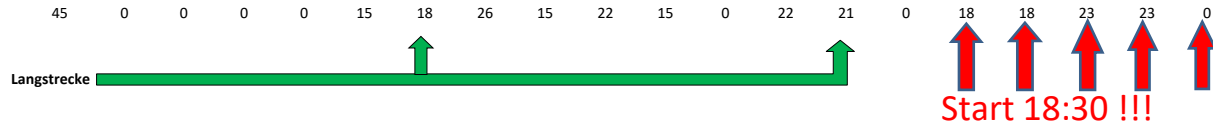

## Wertung: Mittwochsregatta WVF/YCI 2020

Platz	Schiffe	S-Nr.	Typ	YS	Punkte	Wett-fahrten	Einzelwertungen																	
							13.05	20.05	27.05	03.06	10.06	17.06	24.06	01.07	08.07	15.07	22.07	29.07	05.08	12.08	19.08	26.08	02.09	09.09
1	Kaa	GER 1380	20er JK	96	8	7							1		1			1	2		2		1	9
2	Equis	GER 424	X99	88	14	10				3	2	3	1	2	5		3	3					7	3
3	Spätzle-Express	GER 1407	15er JK	100	17	6			1			2		3							4		3	4
4	Serefe	GER 57	30er SK	93	19	8				1	4	4	4	3			11					3		16
5	Stella	GER 40	470er	103	22	9				12	4	8	11		1		4	6			6	1		
6	Once Again	GER 4241	H-323	99	23	8				2	5	6	3	7								5	10	2
7	Dyvertimento	GER 33	Dynamic 35	88	27	6								5	6						3		5	1
8	Lemo	GER 32	Diamant 3000	91	32	10							9	5	13	7		6	10		1	4	9	12
9	A. Rimmele_F	GER 2225	Finn	109	35	7				5		DNF	2	DNF	2		2						2	
10	Wanted	GER 228	L-Boot	93	36	10				8	15	5	6				5	11			9	10	6	6
11	Wölfinn	GER 678	Finn	109	40	11				4	7	13	9	15	4		9	12			8	12	8	
12	Chapu Chapu	GER 7612	Bull 7000	93	46	11				7	10	20	7	18	13		12	7			5		13	10
13	Big Sepple	GER 236	Optima	115	50	9				10		12		10			8	1			14	9	12	14
14	Rainbow	GER 435	Dehlya25	112	63	10					12	21	DNF	8	8		13	17				7	15	21
15	Sarand	GER 2	Avance36	94	73	6						17		11	11		19	9				6		
16	Cameo	GER 96	Avance36	96	74	10				13	8	11		12			20	20			15	15	22	22
17	Calypso	GER 13	Milan 810	115	77	7				9	13	18	DNF	9									18	13
18	Ariane	GER140	First 21	111	79	6									12			13			10	8	19	17
19	Bäze	GER 256	Splinter 29	106	81	8					14		DNF				15	8			12	DNF	17	18
20	Candour	700	Sportina 700	119	83	7				15	11				17	15					17		20	8
21	La Ballena	GER 174	Dynamic 35	88	90	5									14	10		4			7			11
22	ESO	0	Int 806	103	91	5								6	10						13		11	7
23	Daleroma	GER 77	Int 806	103	92	6					9	19	10					14					21	19
24	Weißer Hai	GER 420	FC8	95	94	6						16	12				18	14				14		20
25	Isola	G 2084	Int. Folkeb.	113	115	7									DNF			21	18		18	13	23	23
26	Happy Hour	GER 663	FC8	95	118	4				6		7	8		9									
26	Fuzzy	GER 1438	Shark	113	135	5												5			11	DSQ	16	15
27	Carolina	24	Sailart 24	116	144	5					16	24		19			22	19						
28	B. Rimmele_F	GER 277	Finn	109	183	3					3	DNF		DNF										
29	Wild'n very fast	GER 1137	J70	92	192	2					6	10												
30	Sunshine	GER 168	Finn	109	194	2						14											4	
31	Viva	GER 165	Dynamic 35	88	195	2																	14	5
32	Diabolo verde	FRA 002	Longtze 6.85	85	199	2												21				2		
33	Emma	0	Hobie Cat	90	203	2															16	11		
34	Blanca	GER 1380	Hanse 291	102	205	2				14								15						
35	Blue Ray	0	Skippy 650B	96	206	2																		
36	Courage	0	20er JK	102	209	2									16									
37	Ulysses	GER141	First 21	111	215	2					16	23												
38	Jubilee	0	FC8	95	231	1				11														
39	H. Schlatter	GER 150	Finn	109	235	1						15												
40	Sanssouci	GER 1380	20er Sanss.	106	236	1												16						
41	Markus Fischer	GER 341	Albin Viggen	114	237	1					17													
	Lisa	GER 5802	First 21	111	242	1						22												
42	FunFactor	0	Laser	115	264	1																		
43	z-Reserve	GER		0	0																			